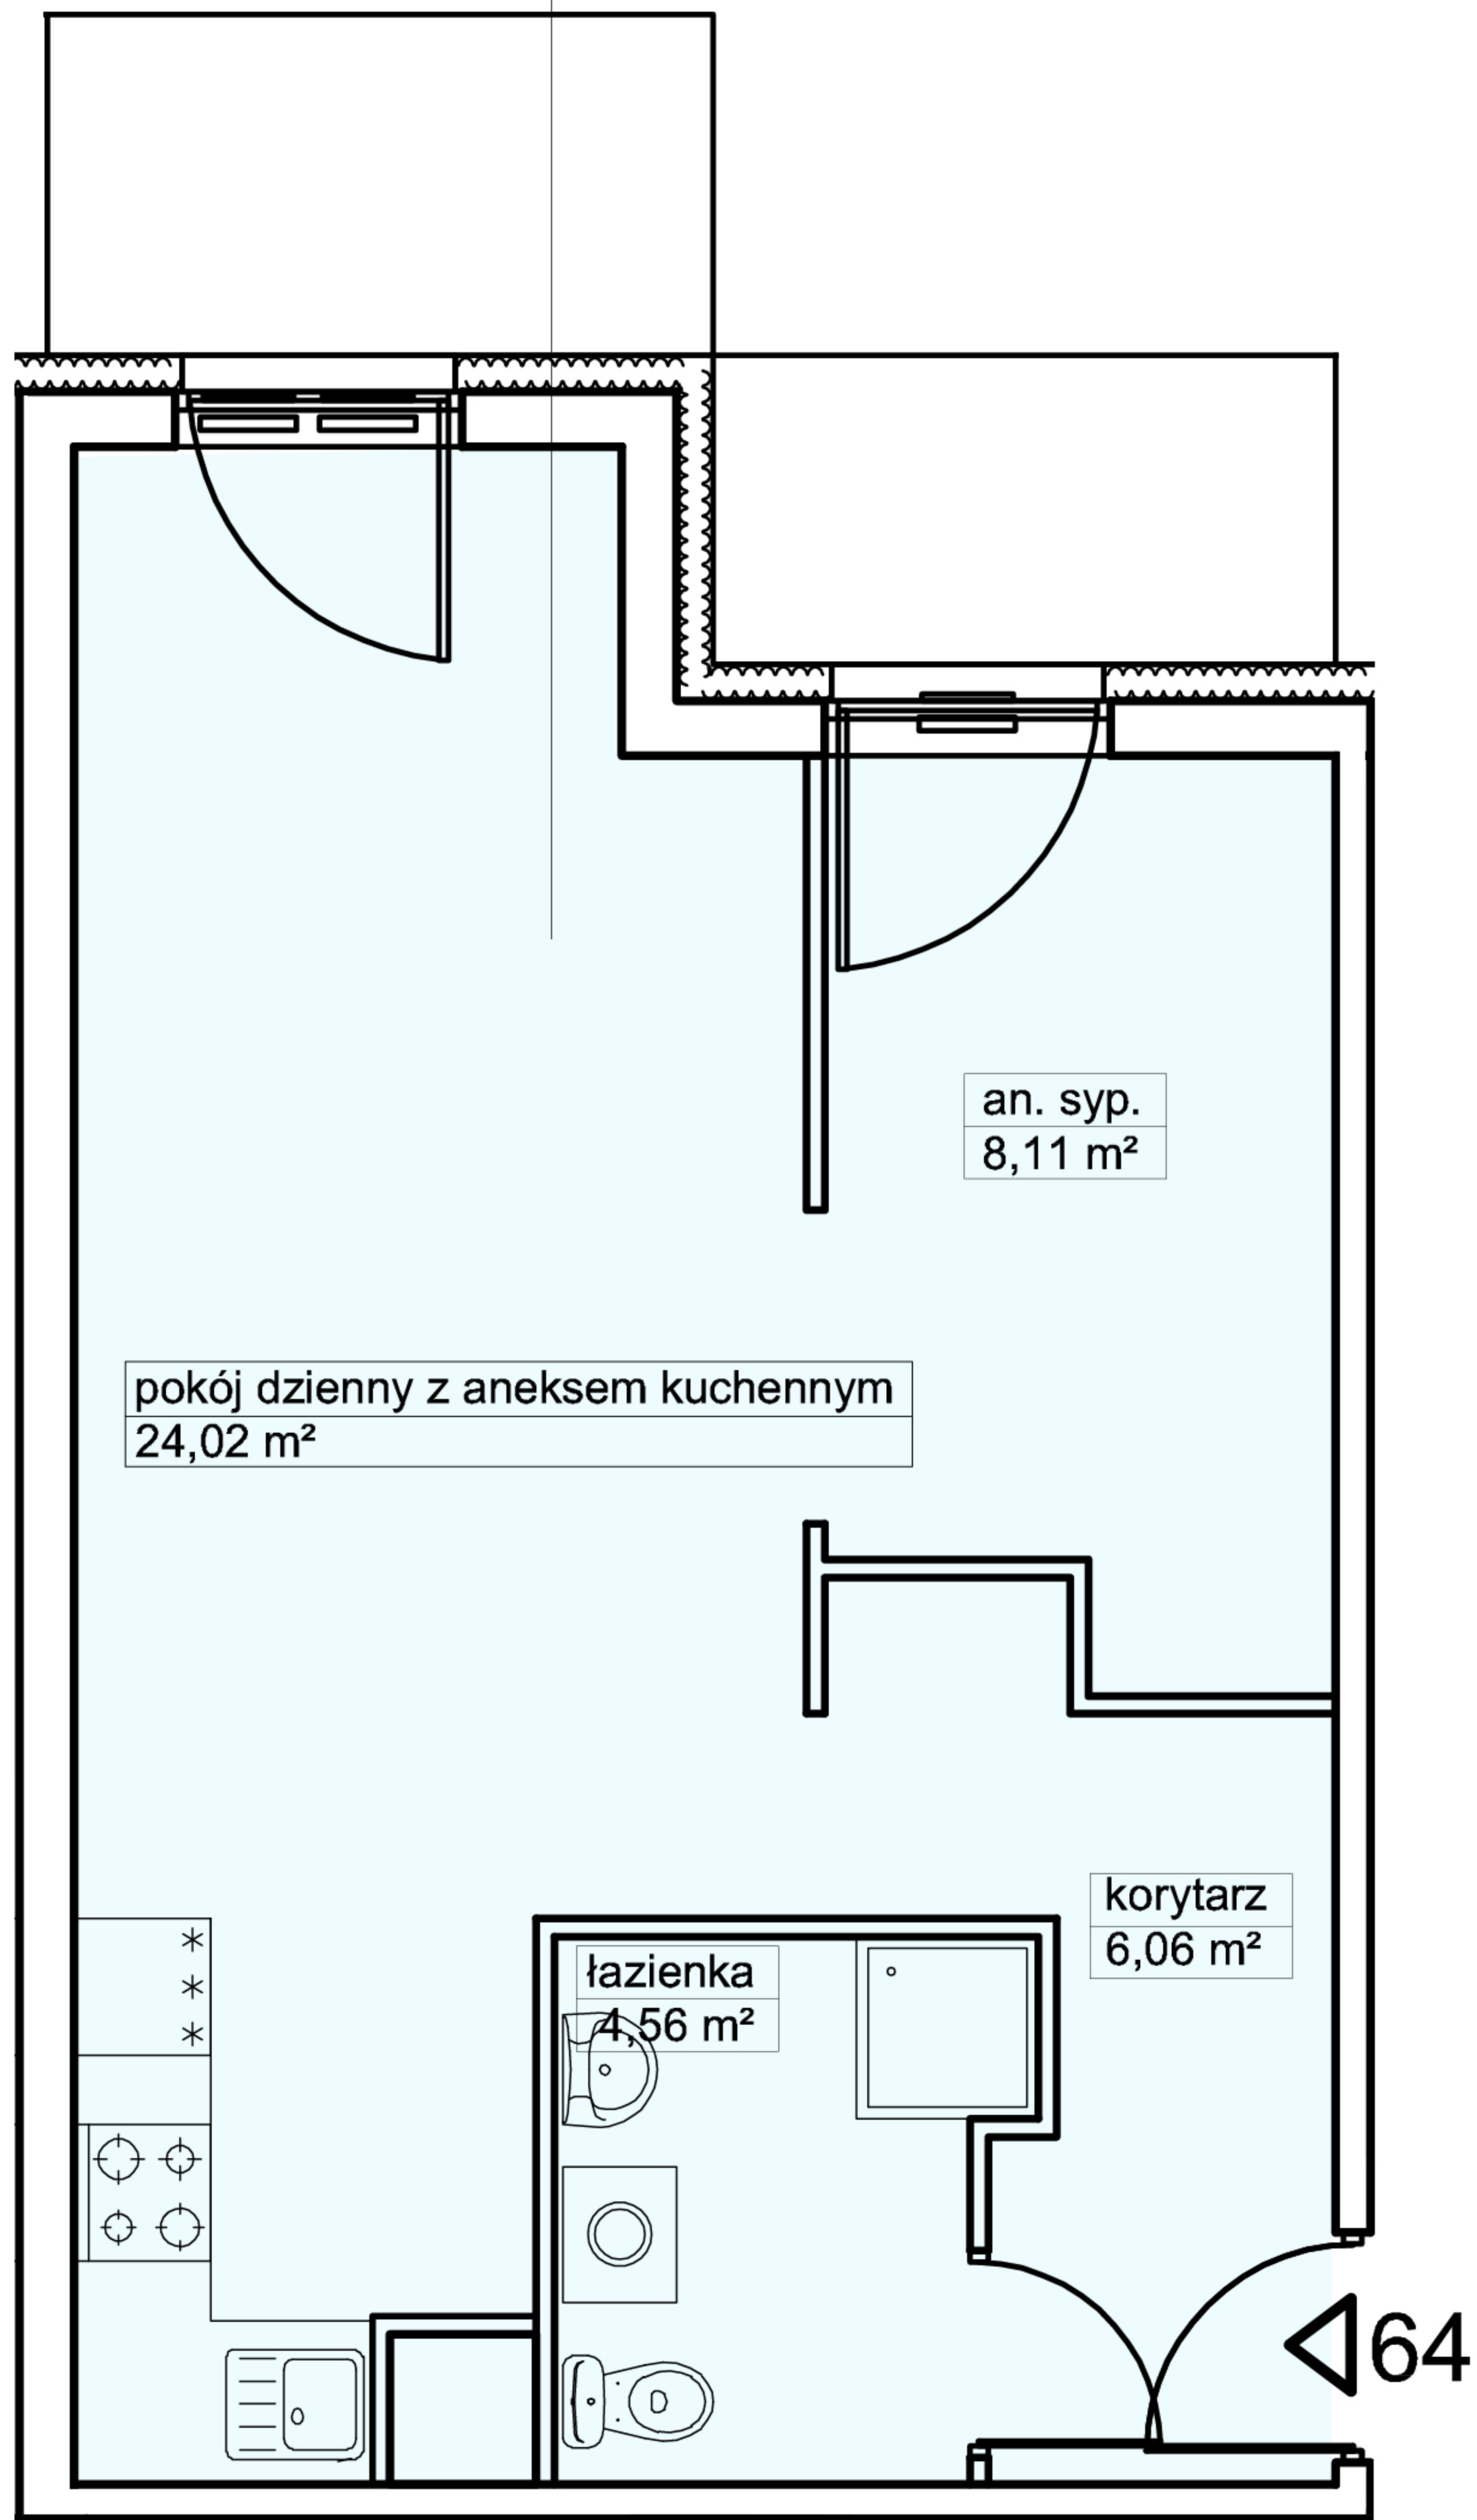

64 1P z an.kuch. z an. syp.
42,75 m²

pokój dzienny z aneksem kuchennym
24,02 m²

an. syp.
8,11 m²

korytarz
6,06 m²

łazienka
4,56 m²

◁64