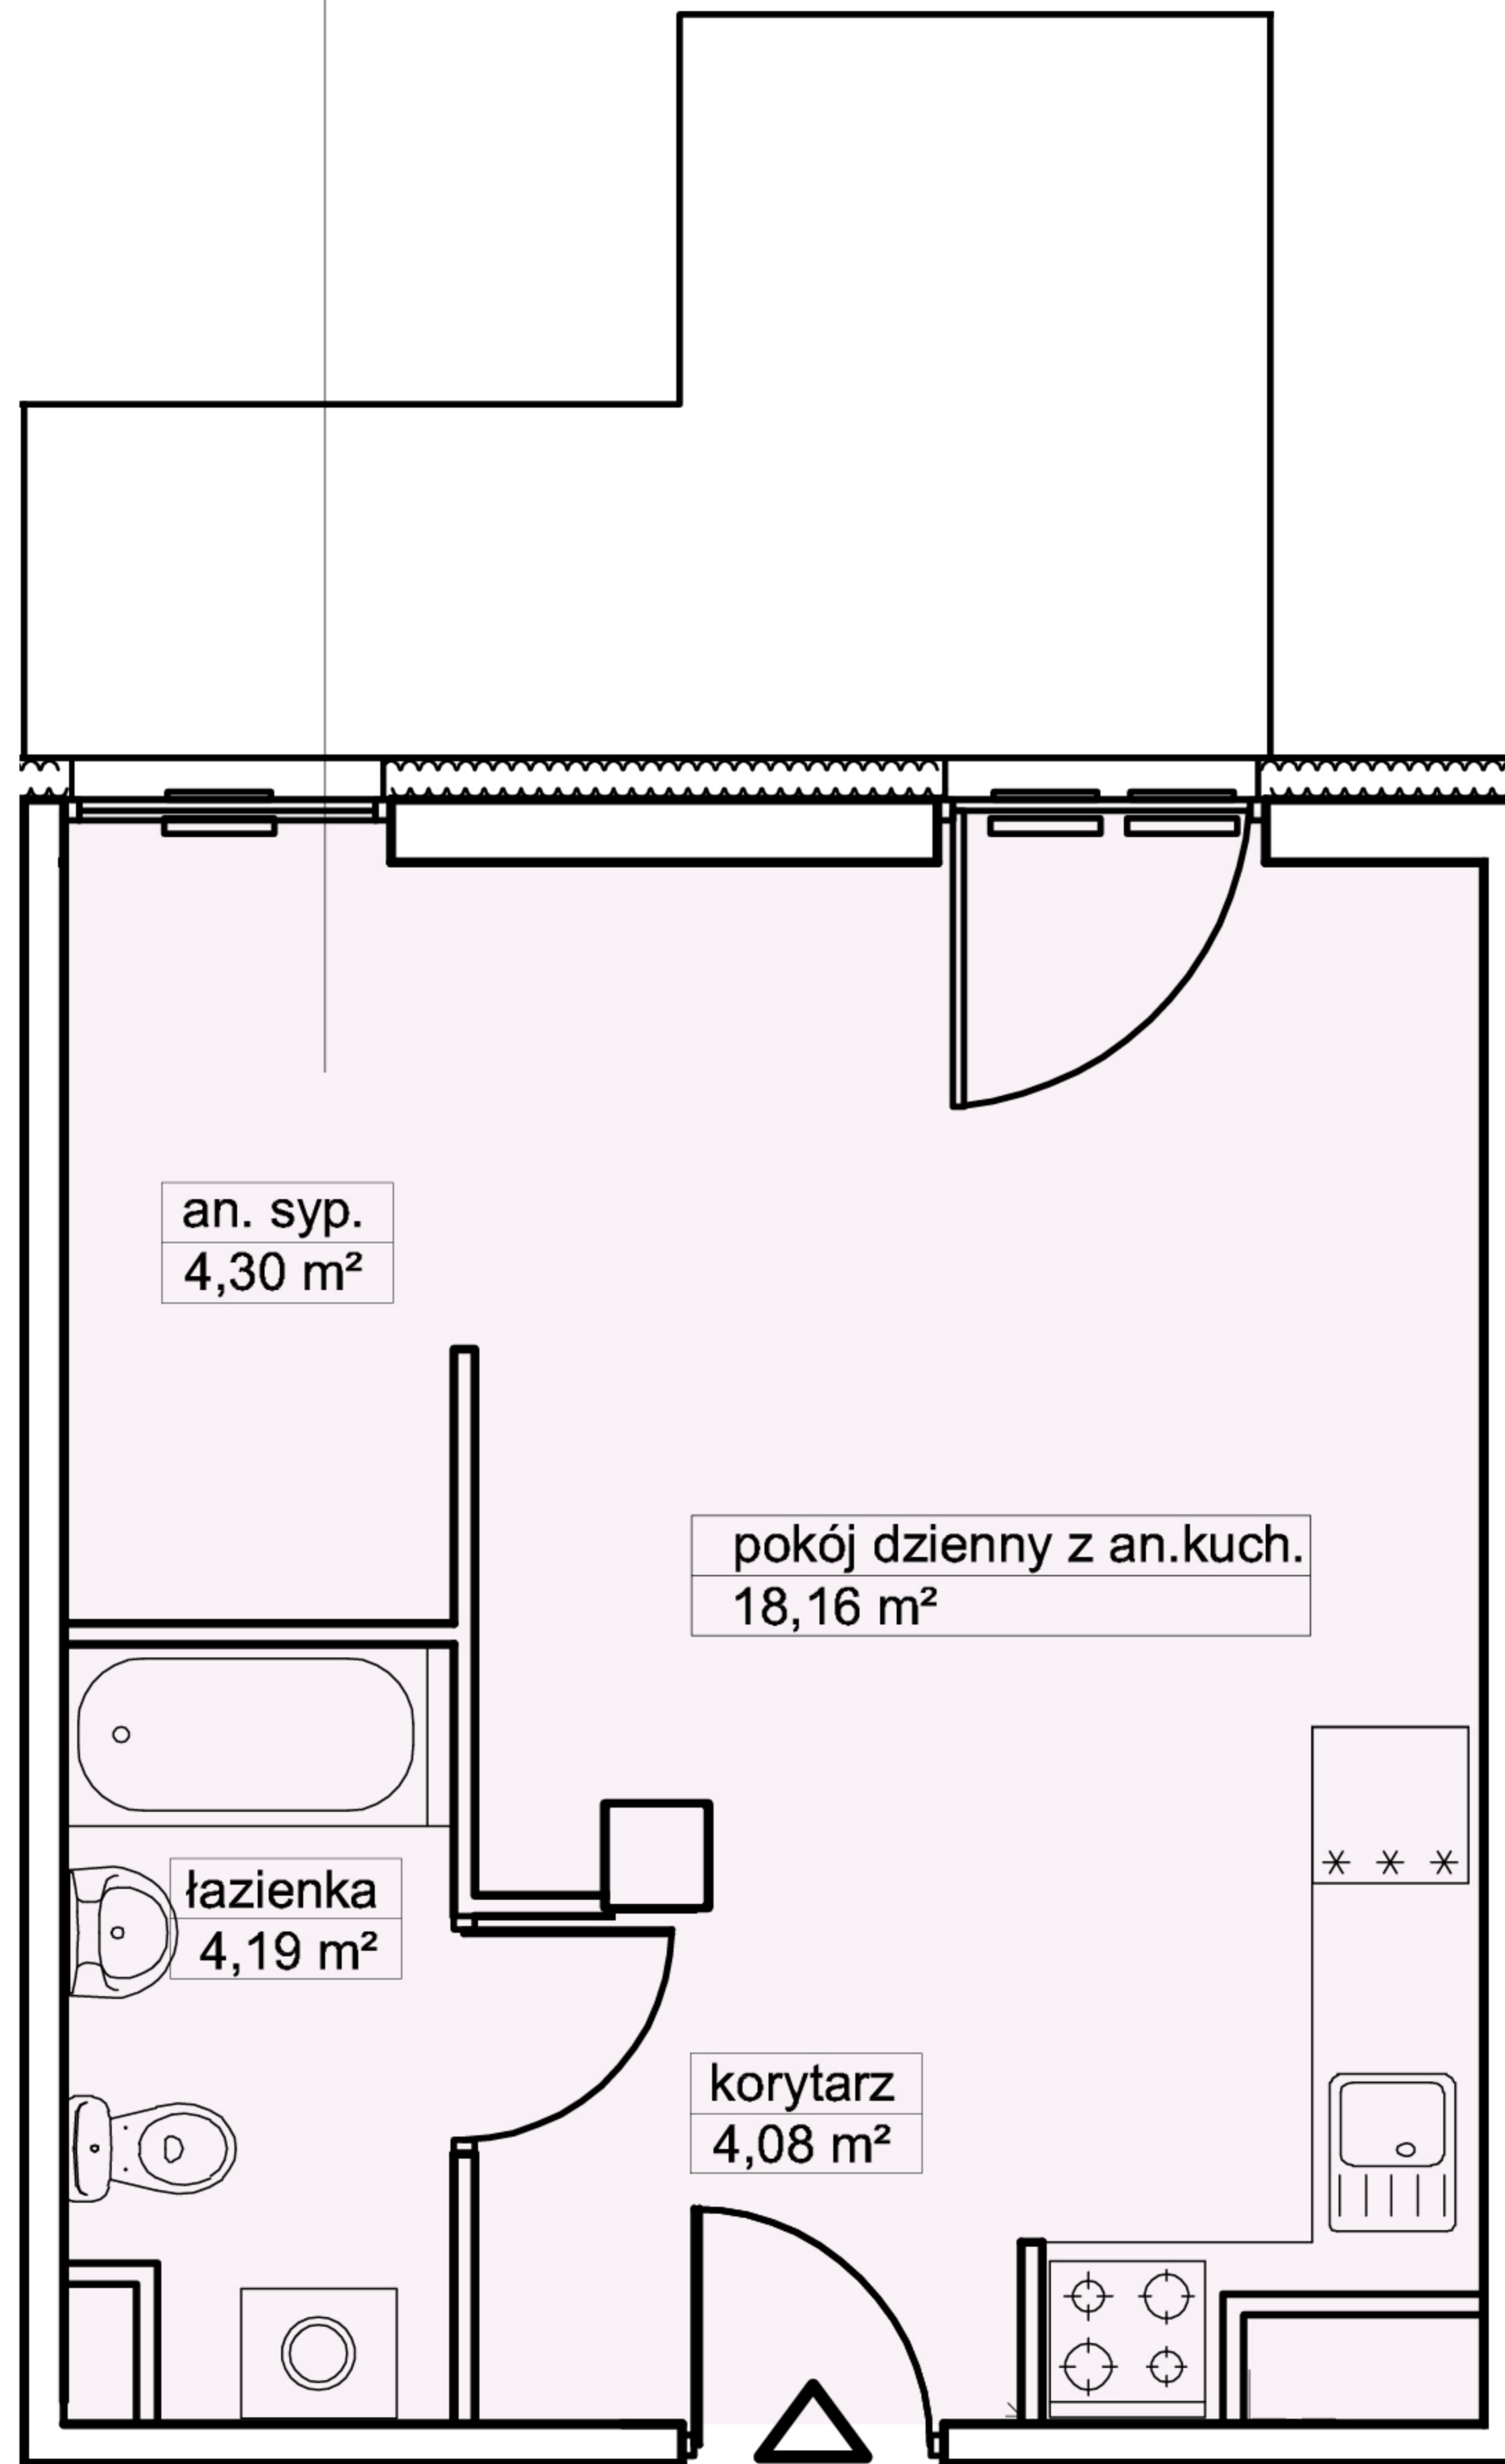

63

1P z an.kuch. z an. syp.
30,73 m²

an. syp.
4,30 m²

pokój dzienny z an.kuch.
18,16 m²

łazienka
4,19 m²

korytarz
4,08 m²

63