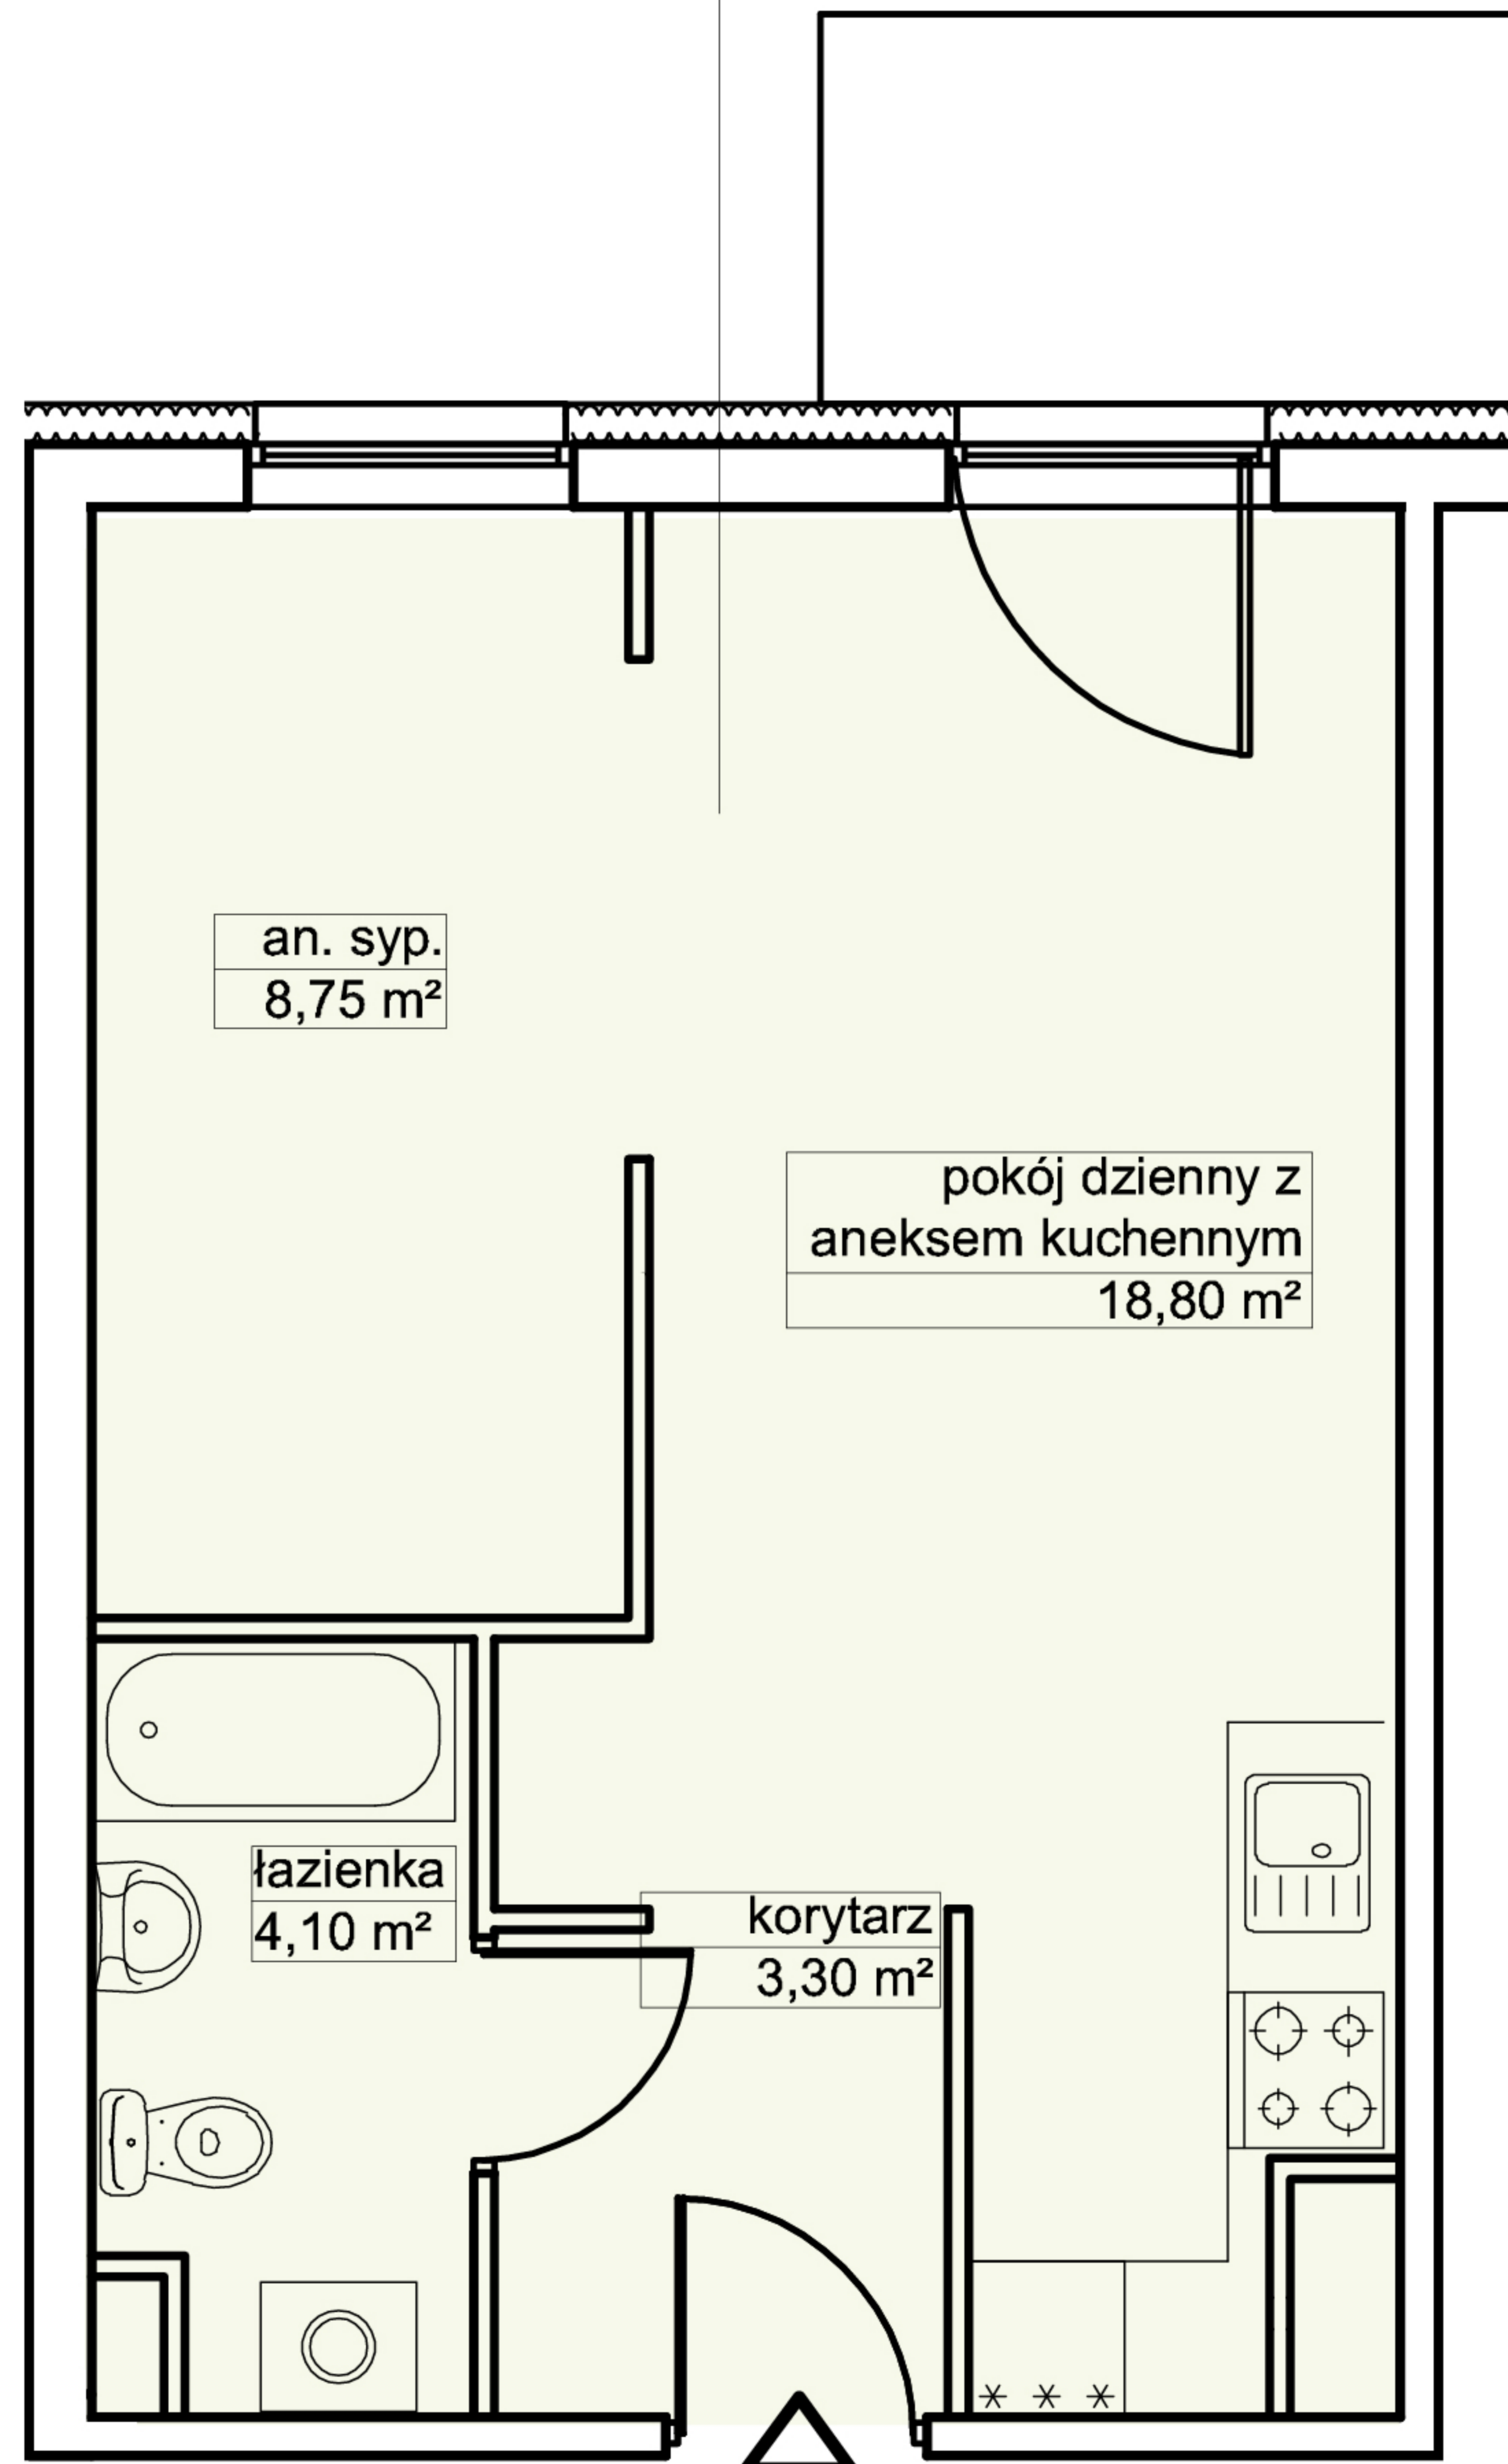

50 1P z an.kuch. z an.syp.
34,95 m²

an. syp.
8,75 m²

pokój dzienny z
aneksem kuchennym
18,80 m²

łazienka
4,10 m²

korytarz
3,30 m²

50