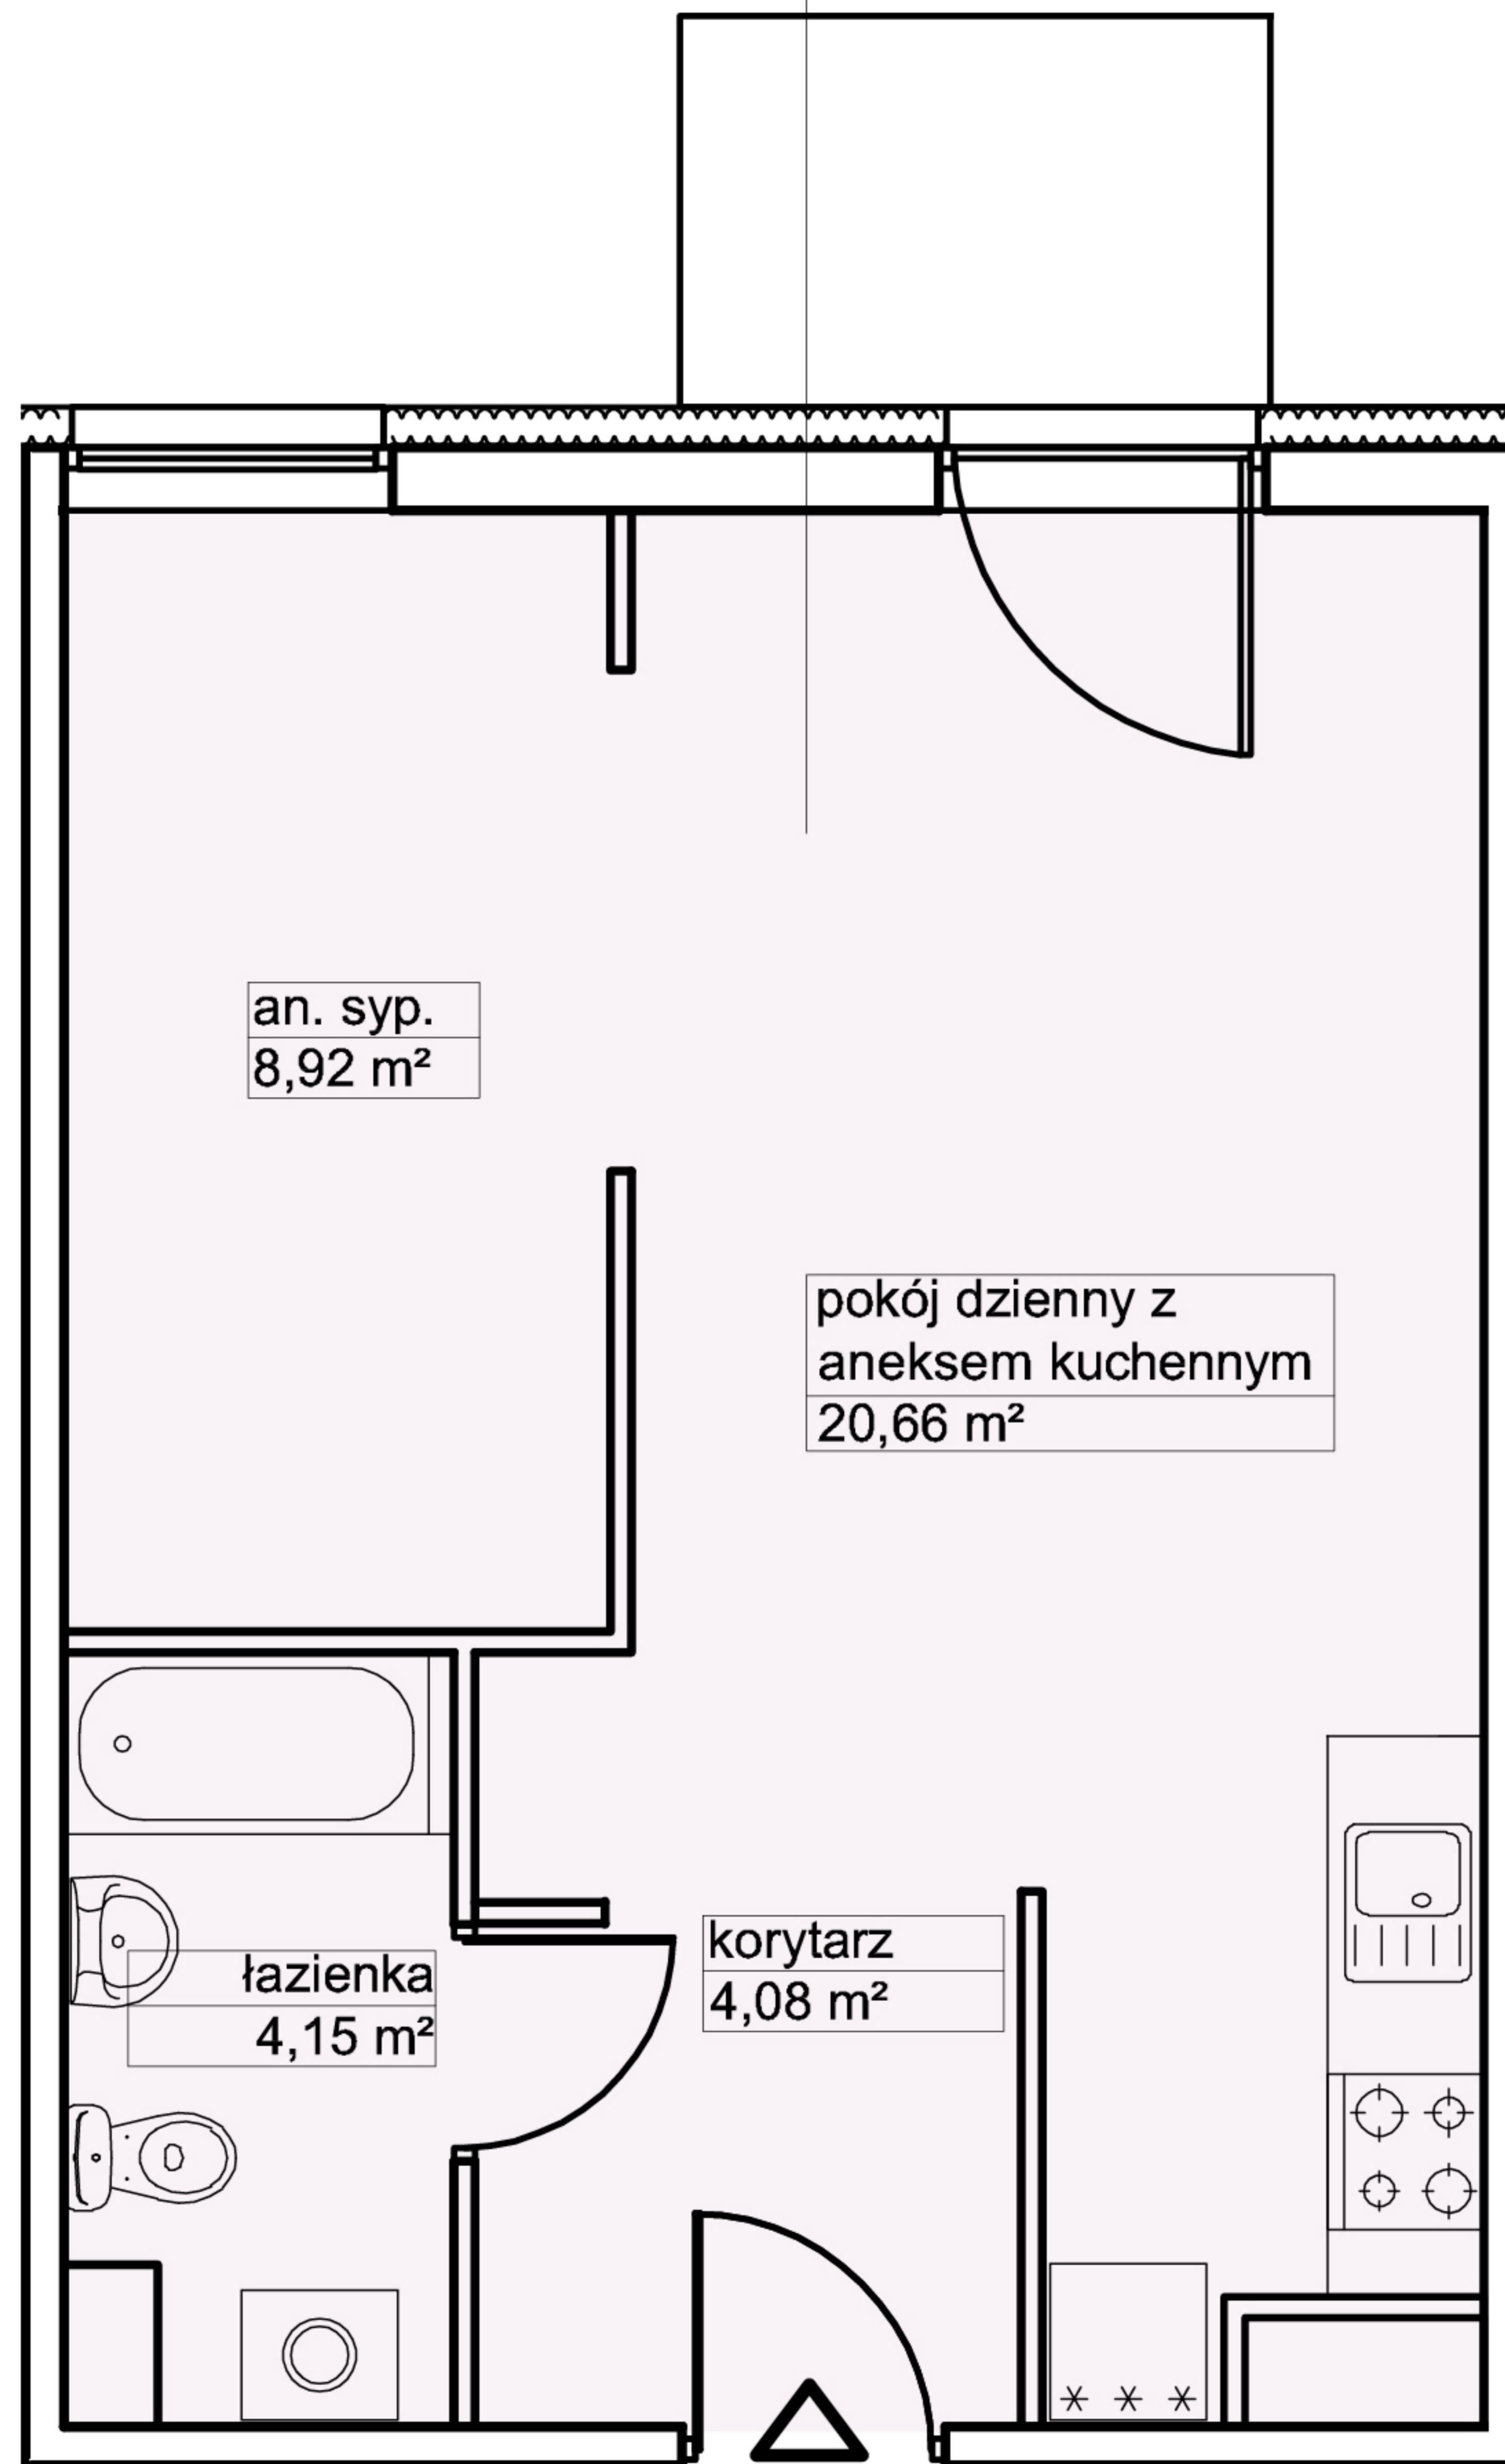

43 1P z an.kuch. z an.syp.
37,81m²

an. syp.
8,92 m²

pokój dzienny z
aneksem kuchennym
20,66 m²

łazienka
4,15 m²

korytarz
4,08 m²

43

* * *