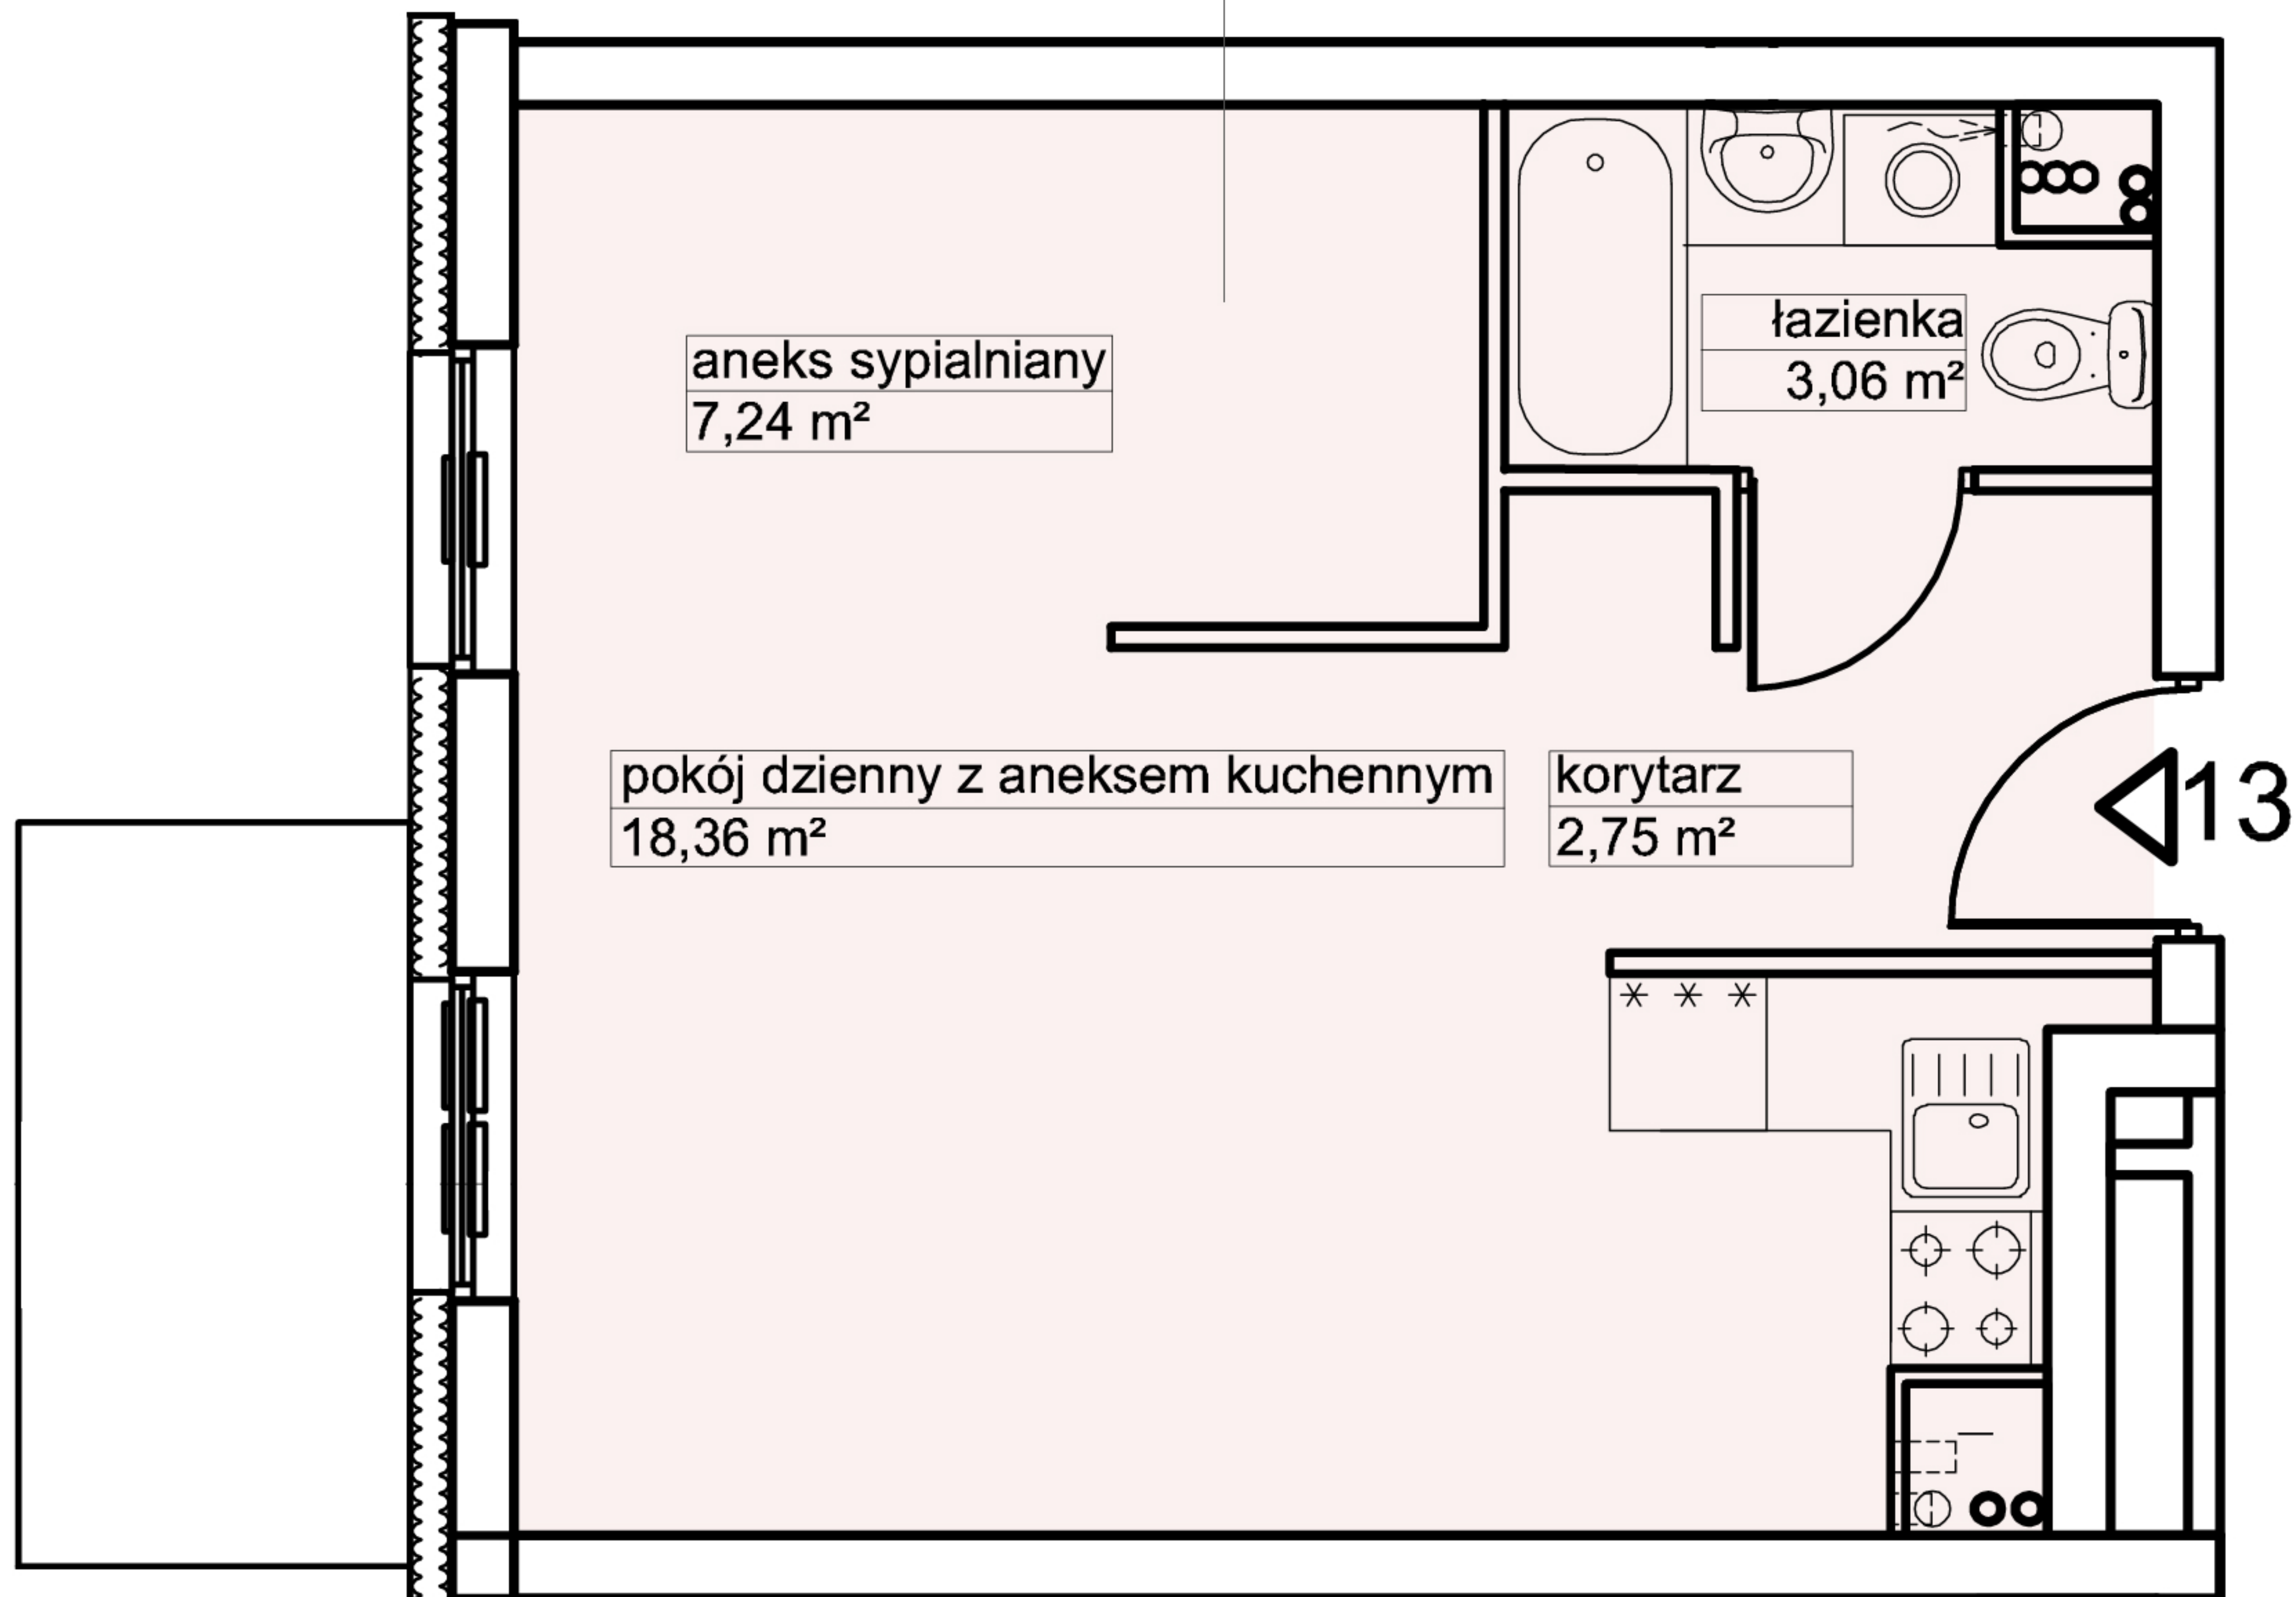

13 1P z an.kuch. i an.syp.
31,41 m²

aneks sypialni
7,24 m²

łazienka
3,06 m²

pokój dzienny z aneksem kuchennym
18,36 m²

korytarz
2,75 m²

13