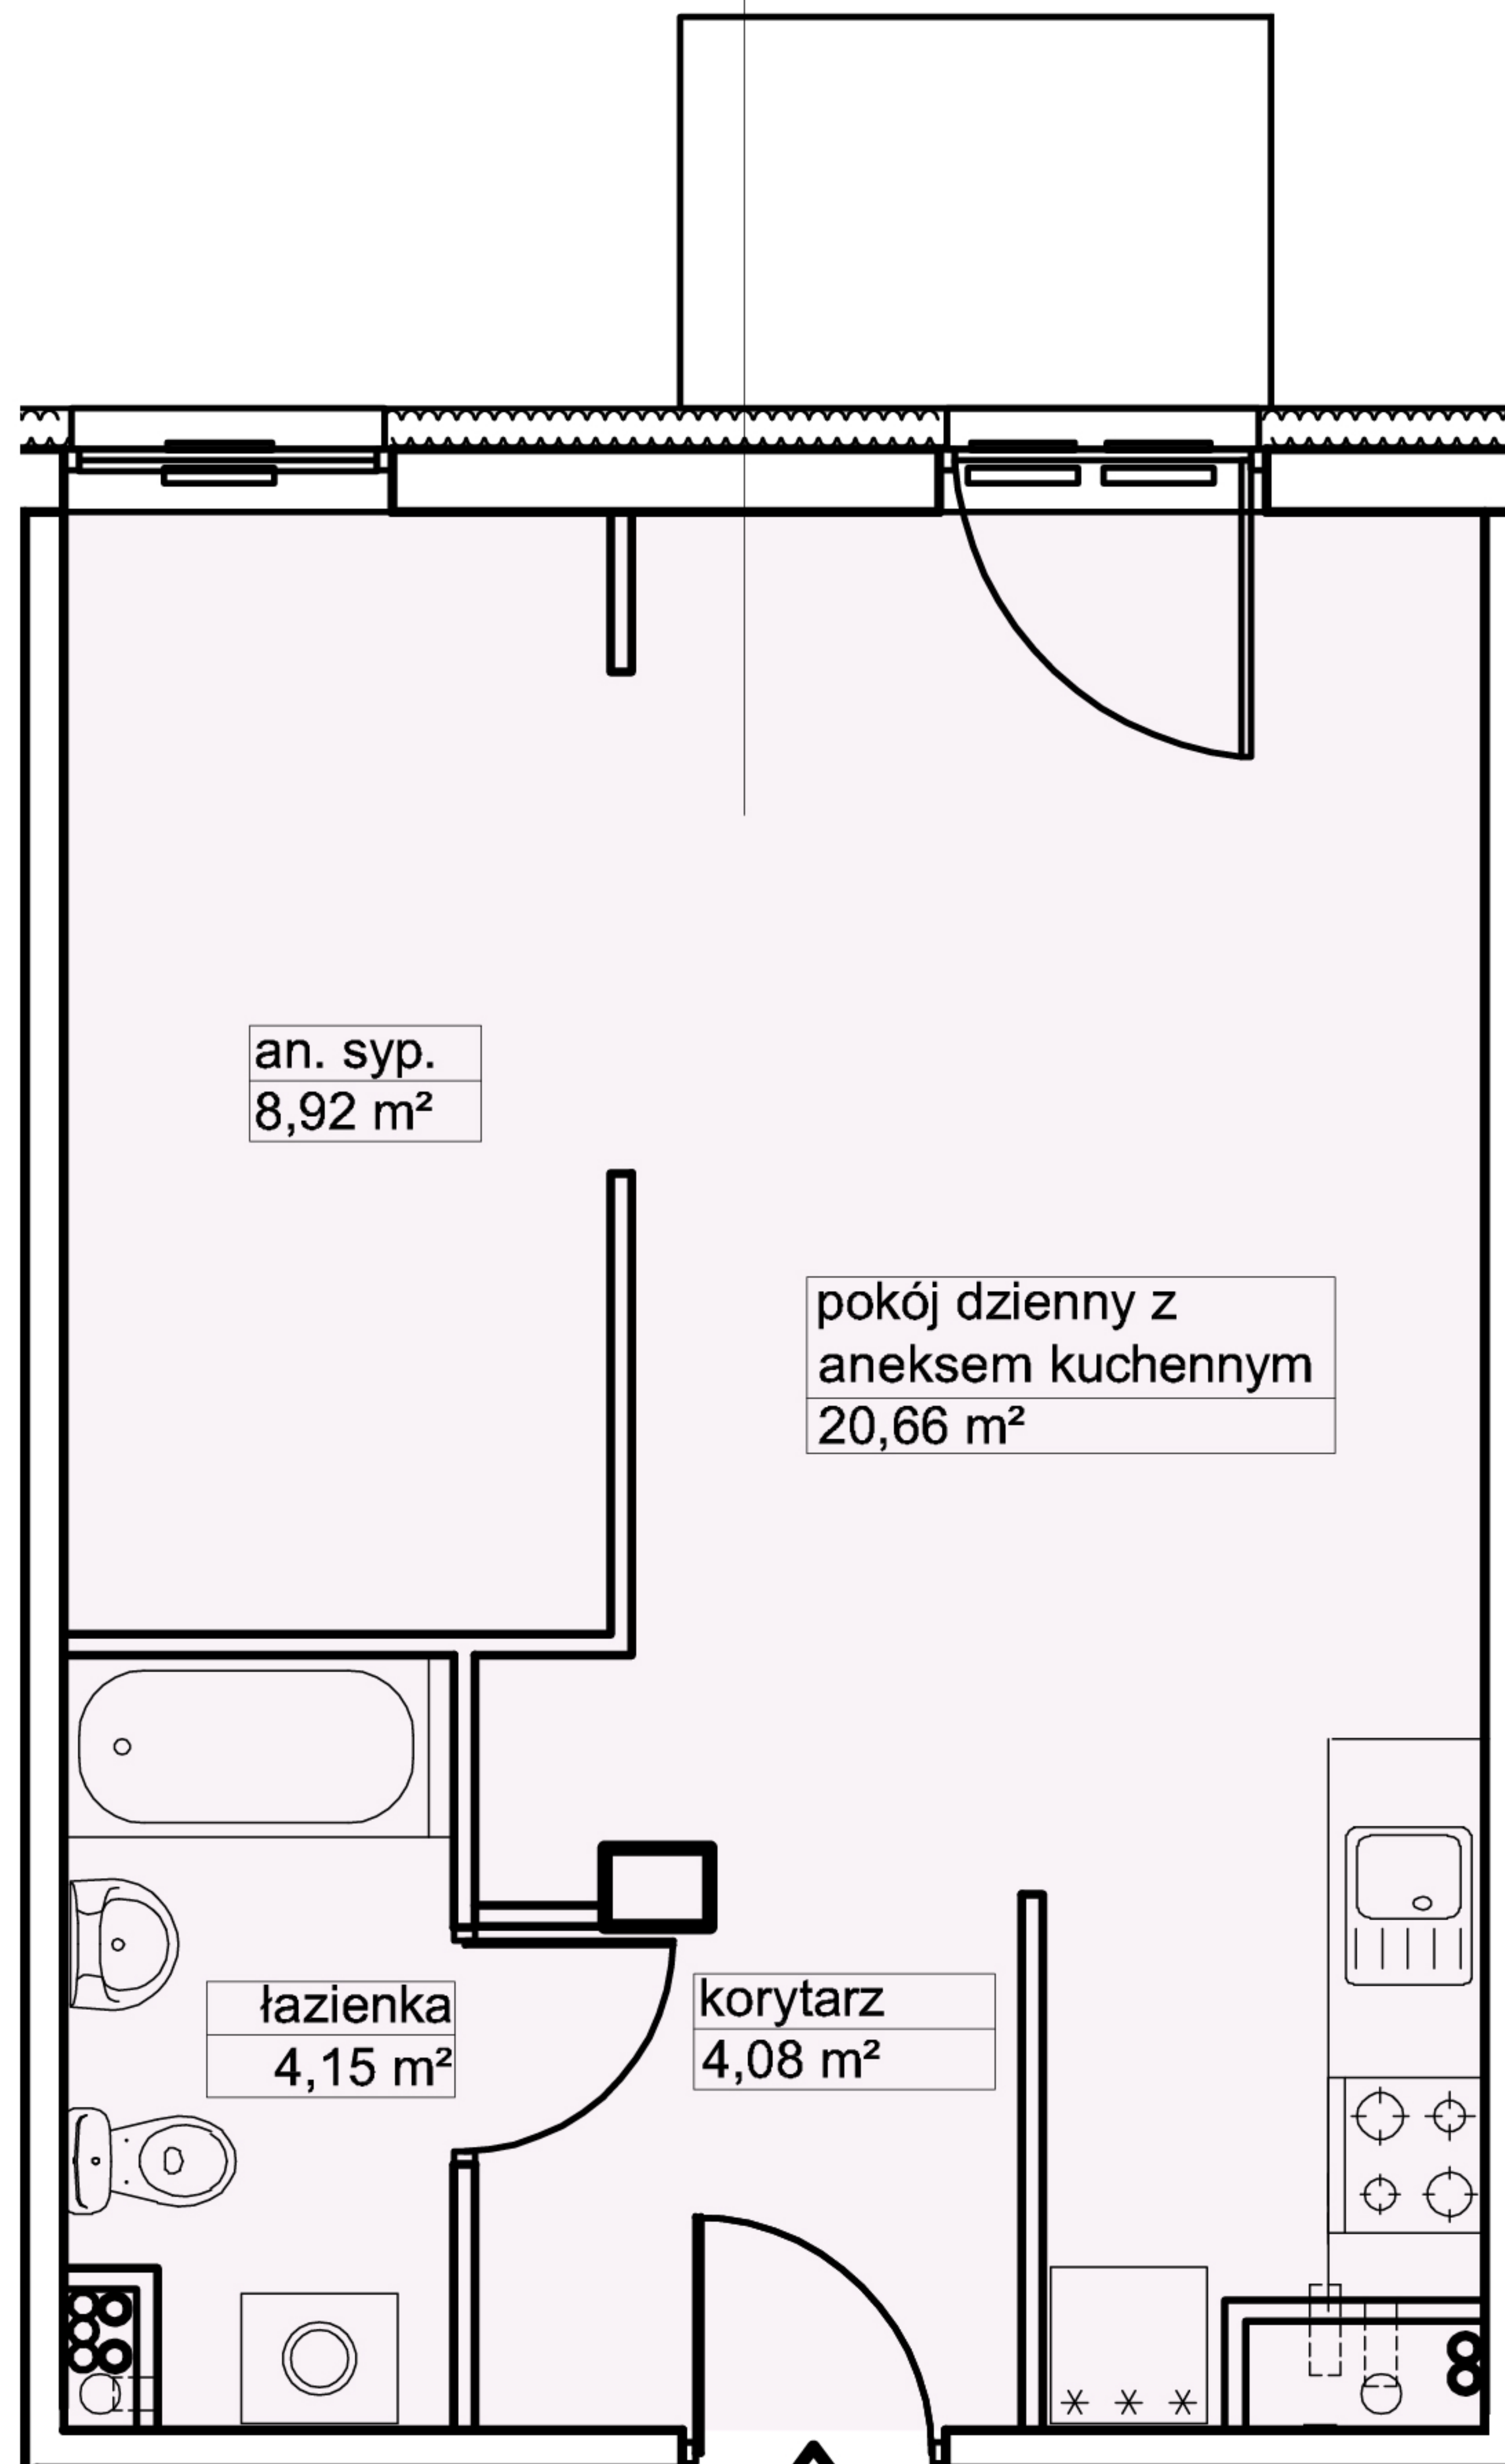

04 1P z an.kuch. z an.syp.
37,81m²

an. syp.
8,92 m²

pokój dzienny z
aneksem kuchennym
20,66 m²

łazienka
4,15 m²

korytarz
4,08 m²

04