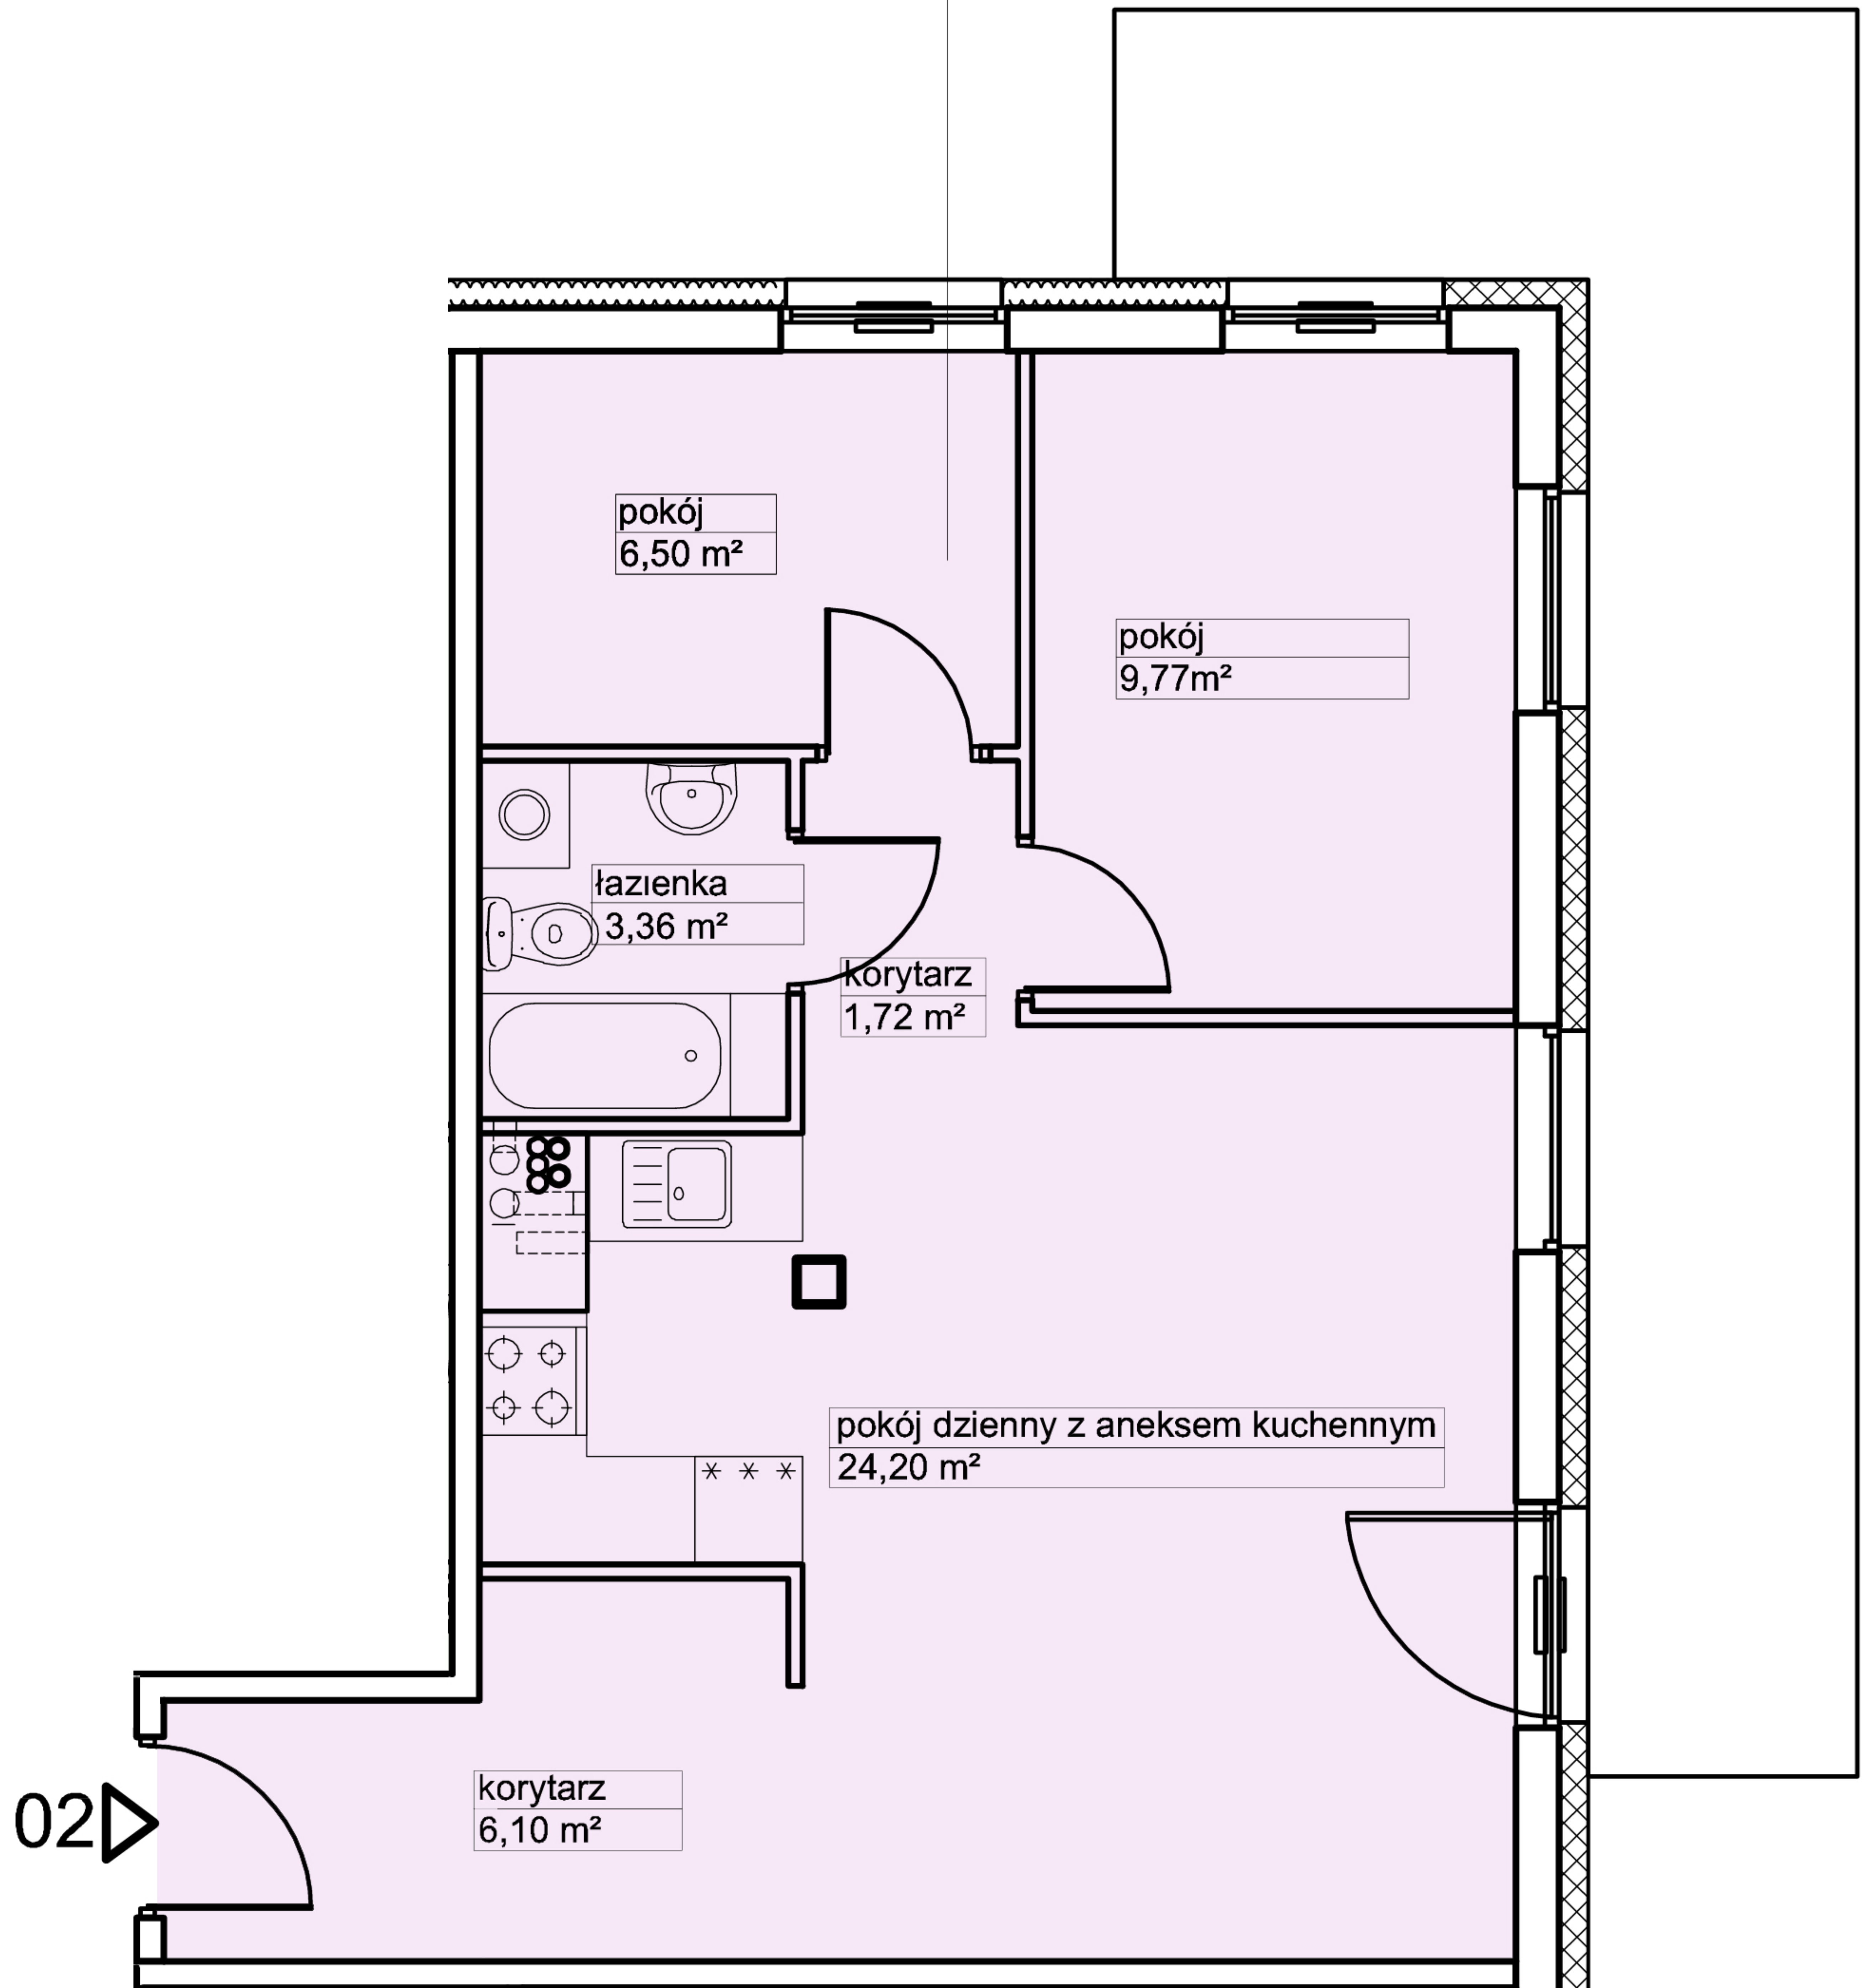

02 3P z an.kuch.
51,65 m²

pokój
6,50 m²

pokój
9,77m²

łazienka
3,36 m²

korytarz
1,72 m²

pokój dzienny z aneksem kuchennym
24,20 m²

korytarz
6,10 m²

02▷